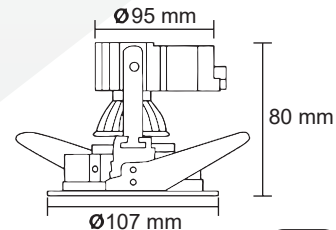

ADVANCE LITE

PROFESSIONAL

Luminaria en aluminio de empotrar en techo semiespecular

SPOTLIGHT DE EMPOTRAR EN TECHO PARA USO INTERIOR PARA LÁMPARAS DE LED O HALOGENAS. CUERPO Y ARILLO DE ALUMINIO INYECTADO. REFLECTOR DE ALUMINIO FACETADO, PINTURA HORNEADA MICROPULBERIZADA, COLOR BLANCO.

FICHA TÉCNICA

AD-1103/B

95 mm

CORTE DE EMPOTRADO

Características

APLICACIÓN	EMPOTRADO EN TECHO INTERIOR
CÓDIGO	AD-1103/B
BASE LÁMPARA	Gx5.3 MR16 
IP	20
POTENCIA	50W MAX
ÁNGULO DE APERTURA	36° 
TIPO DE CONEXIÓN	CABLE ELÉCTRICO (L Y N)
MATERIAL	ALUMINIO INYECTADO Y ALUMIO SEMIESPECULAR
COLOR	BLANCO