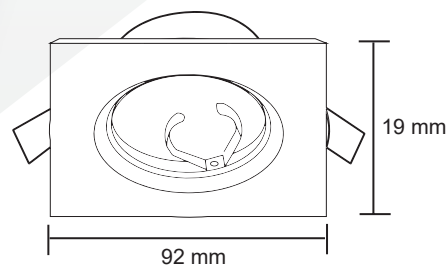

ADVANCE LITE

PROFESSIONAL

Luminaria en aluminio de empotrar en techo

 Luminario fijo de aluminio para empotrar en techo

FICHA TÉCNICA

AD-1109

71mm

ENTORNOS DE APLICACIÓN

BENEFICIOS

Fácil instalación.
Bajo consumo.
Atractivo visual.
Fácil mantenimiento.

CONTENIDO

- 1- Empotrado AD-1109
- 2- Instructivo.
- 3- 1 base MR16 Gx5.3.

CERTIFICACIONES

NORMAS	ANCE , NOM
PROTECCIÓN	IP20

Características

APLICACIÓN	EMPOTRADO EN TECHO INTERIOR
CÓDIGO	AD-1109
BASE LÁMPARA	Gx5.3 MR16 
IP	20
POTENCIA	50W MAX
TIPO DE CONEXIÓN	CABLE ELÉCTRICO (L Y N)
MATERIAL	ALUMINIO INYECTADO
COLOR	SATÍN <input type="checkbox"/>