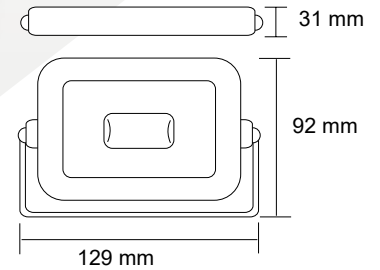

### Características

APLICACIÓN	REFLECTOR LED PARA EXTERIOR
CÓDIGO	AD-7201
LED	SMD 2835
VOLTAJE	100-240V~
TEMPERATURA DE COLOR	6500K
POTENCIA	10W
ÁNGULO DE APERTURA	120°
TIPO DE CONEXIÓN	CABLE ELÉCTRICO (L Y N)
MATERIAL	CUERPO DE PLÁSTICO Y DIFUSOR DE CRISTAL TEMPLADO
COLOR	CUERPO BLANCO MARCO: NEGRO