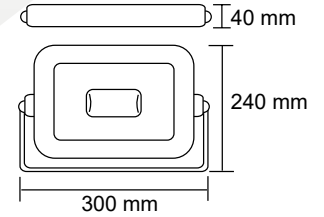

ADVANCE LITE

PROFESSIONAL

REFLECTOR LED ULTRA DELGADO

Reflector LED ultra delgado, trabaja en condiciones bajo 40°C

FICHA TÉCNICA

AD-7202

Resistente a rayos UV

Características

APLICACIÓN	REFLECTOR LED PARA EXTERIOR
CÓDIGO	AD-7202
LED	SMD 2835
VOLTAJE	100-240V~
TEMPERATURA DE COLOR	6500K
POTENCIA	50W
ÁNGULO DE APERTURA	120°
TIPO DE CONEXIÓN	CABLE ELÉCTRICO (L Y N)
MATERIAL	REFLECTOR PLÁSTICO CRISTAL TEMPLADO
COLOR	CUERPO BLANCO MARCO NEGRO

ENTORNOS DE APLICACIÓN

BENEFICIOS

Tecnología LED
Fácil instalación
Bajo consumo
Atractivo visual

CONTENIDO

1 Reflector
1 instructivo de instalación y garantía

DATOS ELÉCTRICOS

Tensión nominal	100-240V~
Potencia Nominal	50W
Factor de potencia	0.9
CHIP LED	SMD 2835
TEMPERATURA DE OPERACIÓN	-40 A 60°
CONTROL DE ATENUACIÓN	No

DATOS FOTOMÉTRICOS

Tecnología	LED
Luminosidad	4500Lm
VIDA PROMEDIO	30,000 HRS.
IRC	80
ÁNGULO DE APERTURA	120°

CERTIFICACIONES

NORMAS	ANCE, NOM
PROTECCIÓN	IP65

APLICACIONES DE USO

LUCENT LIGHT
SOCI DE CV