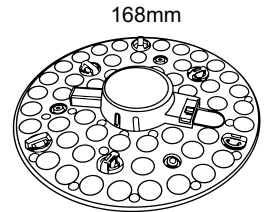

FICHA TÉCNICA

AD-MM24W

Características

APLICACIÓN	Módulo LED
CÓDIGO	AD-MM24W/30 AD-MM24W/65
LED	SMD 2835
VOLTAJE	85-265V
TEMPERATURA DE COLOR	3000K  6500K 
POTENCIA	24W
MATERIAL	DIFUSOR PLÁSTICO

ENTORNOS DE APLICACIÓN