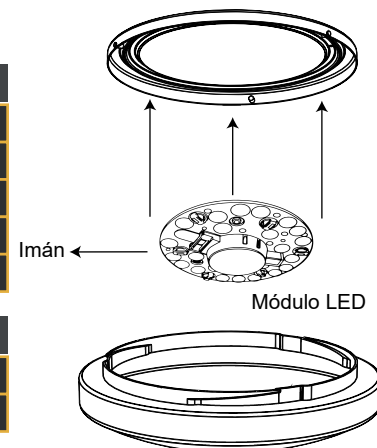

FICHA TÉCNICA

AD-MM24W

Características

APLICACIÓN	Módulo LED
CÓDIGO	AD-MM24W/30 AD-MM24W/65
LED	SMD 2835
VOLTAJE	85-265V
TEMPERATURA DE COLOR	3000K  6500K 
POTENCIA	24W
MATERIAL	DIFUSOR PLÁSTICO

ENTORNOS DE APLICACIÓN

BENEFICIOS

Tecnología LED
Fácil instalación
Bajo consumo
Atractivo visual
Fácil mantenimiento.

CONTENIDO

1 Módulo magnético LED
1 instructivo de instalación y garantía

DATOS ELÉCTRICOS

Tensión nominal	80-265V
Potencia Nominal	24W
Factor de potencia	0.9
CHIP LED	SMD 2835
TEMPERATURA DE OPERACIÓN	-20 A 60°
MODO DE FUNCIONAMIENTO	DRIVER LED (INCLUIDO)

DATOS FOTOMÉTRICOS

Tecnología	LED
Luminosidad	1920Lm
Vida Promedio	25,000 HRS.
IRC	80

CERTIFICACIONES

NORMAS	ANCE, NOM
PROTECCIÓN	IP20

MODO DE INSTALACIÓN

LUCENT LIGHT
S de CV