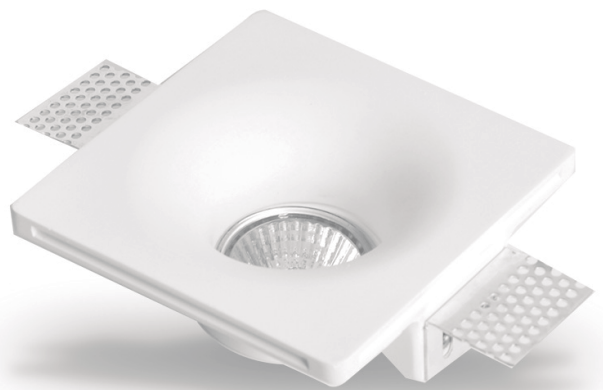

GYPSUM

A D-9131

ESPECIFICACIONES TÉCNICAS

Tipo de lámpara: LED
Base: GU10
Watts: 1*35W
Instalación: empotrada
Tamaño : 120*120*45 mm
Marco invisible
IP20